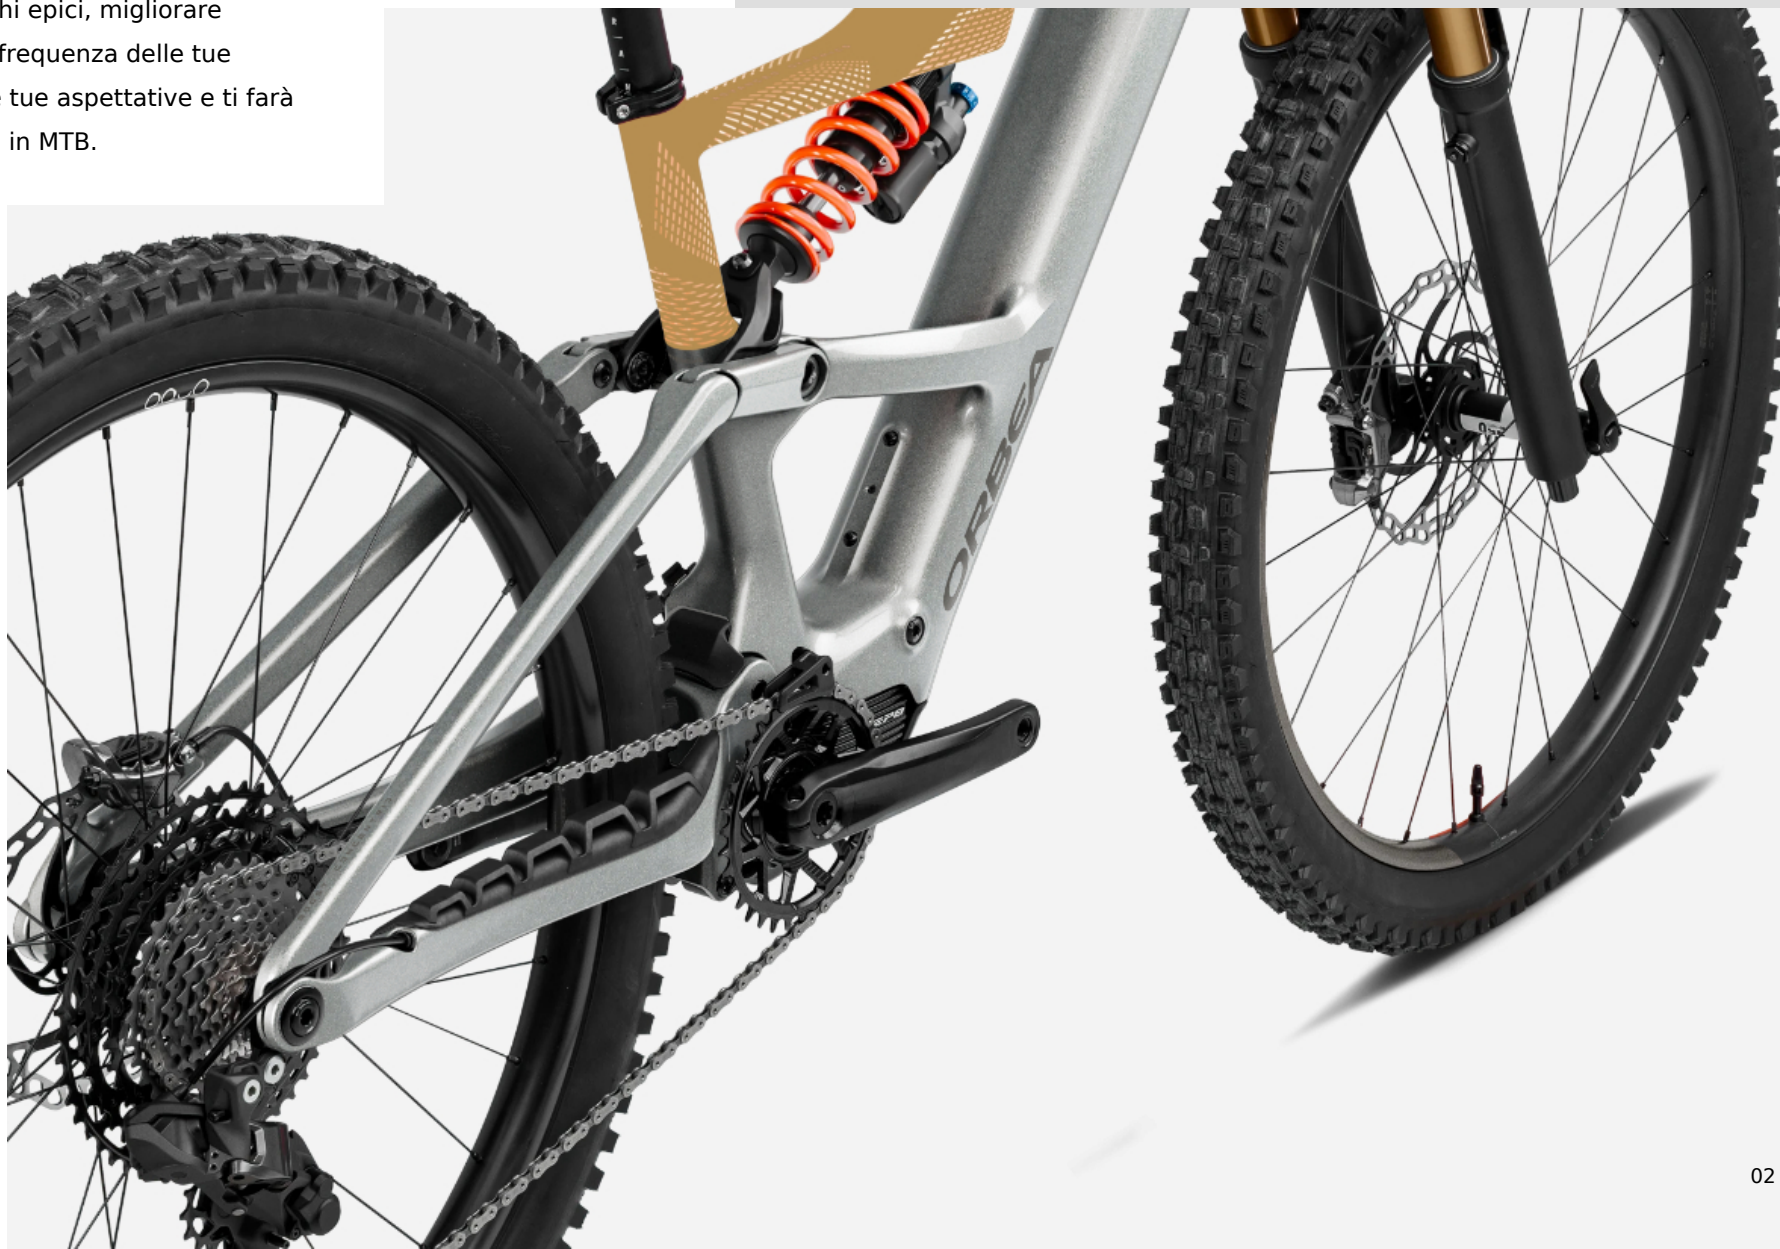

DESIGN YOUR RIDE

ECCO LA TUA NUOVA

REF: S397TTCC

TAGLIA: S

Rise è una bicicletta progettata per espandere la tua esperienza trail e avvicinarti a vivere il momento.

Rise ti fa sentire che una bici "meno elettrica" è "più bicicletta". Che il tuo desiderio sia percorrere distanze maggiori, raggiungere luoghi epici, migliorare l'efficienza o aumentare la frequenza delle tue avventure, Rise supererà le tue aspettative e ti farà scoprire un nuovo standard in MTB.

COMPONENTI

Telaio	Orbea Rise LT OMR 2025, 150mm travel, 29" wheels, Concentric Boost 12x148
Batteria	Orbea Internal 630Wh
Guarnitura	e*thirteen Helix Core e*spec Direct Mount 32T 55mm ChainLine
Pedivella	Shimano Steps EM600
Serie sterzo	Alloy 1-1/2", Black Oxidated Bearing
Leve	Shimano SLX M7100 I-Spec EV
Pignoni	Shimano CS-M7100 10-51t 12-Speed
Catena	Shimano M7100
Pneumatico	Maxxis Minion DHR II 2.40" WT FB 120 TPI 3C MaxxTerra Exo+ TR
Remoto Reggisella	Shimano SL-MT500 I-Spec EV
Tendicatena	Orbea eBike chainguide
Motore	Shimano EP801 RS Gen2 MC
Impugnatura	Ergon GE10
caricatore	Orbea 2.Generation eBike Smart charger 42V/2-4A
Remote	EN600-L
	N/A
Strumenti	OC FLP Multitool MT-20, Hex 2, 3, 4, 5 + OC Rear axle lever (Hex 6 & valve core removal)
Computer Mount	OC Computer Mount CM-05, Garmin/Sigfox
	otros
Pneumatico	Maxxis Assegai 2.50" DH TR (F) / Minion DHR II 2.40" DH TR (R)
Link	NO COLOR
Display	Shimano EN600 Cycle Computer
Ammortizzatore	Fox Float X Factory 2-Pos Adjust Evol LV Kashima custom tune 210x55mm METALLIC GOLD
Forcella	Fox 36 Float Factory 160 Grip X QR15x110 Kashima METALLIC GOLD

ERGONOMIA

Lunghezza dello sterzo

35

VERNICE

Rifinitura	Vernice lucidi
Colore principale del telaio	Metallic Spark Silver
Colore secondario del telaio	Metallic Golden Sand
Colore dettaglio del telaio	Calca Titan Gold
Logo Orbea	Anthracite Glitter
Logo Rise	Anthracite Glitter
Vari loghi (Steep & Deep,...)	Anthracite Glitter
Logo Advanced Dynamics	Anthracite Glitter